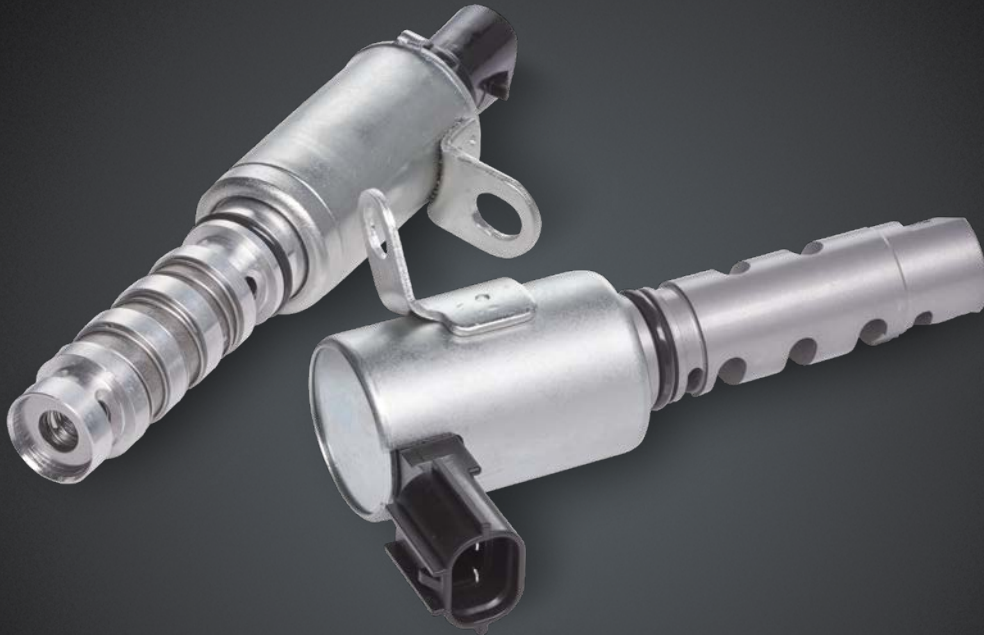

DRIVEN BY POSSIBILITY™

SOLENOIDES DE SINCRONIZACIÓN VARIABLE DE LAS VÁLVULAS

¡POR FIN! CALIDAD DE EQUIPO ORIGINAL DE CONFIANZA

Un sistema de sincronización variable de las válvulas (VVT) que funcione correctamente es fundamental para un rendimiento óptimo del motor a diferentes velocidades y condiciones de funcionamiento. Un solenoide de sincronización variable de las válvulas obstruido, averiado o defectuoso afectará negativamente al rendimiento del motor y a todo el sistema VVT. La nueva línea de solenoides de sincronización variable de las válvulas de Gates ofrece la solución perfecta. Estas piezas con calidad de equipo original garantizan un ajuste exacto y una instalación sencilla, al tiempo que restauran de forma eficaz el funcionamiento y el rendimiento adecuados del sistema de sincronización variable de las válvulas.